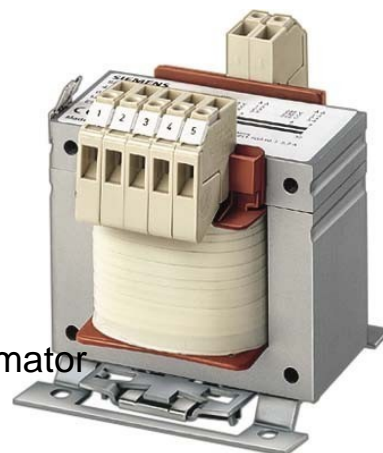

## One-phase control transformer 4AM57424TV000EA0

### Allgemeine Informationen

Products_Model	ET0773370
EAN	4001869901718
Producer	Siemens Indus.Sector
Producer-Model	4AM57424TV000EA0
Producer-Typ	4AM5742-4TV00-0EA0
min. Order	
Class	Einphasen-Steuertransformator

### Technische Informationen

Ausgeführt als Sicherheits-Tran

Ausgeführt als Trenn-Transformator

Ausgeführt als Spar-Transformator

Primärspannung 1 242...242V

Primärspannung 2 230...230V

Primärspannung 3 218...218V

Schutzart (IP)

Ringkern

Geeignet für Platinenmontage

Geeignet für Reiheneinbau

[One-phase control transformer 4AM57424TV000EA0 online kaufen](#)