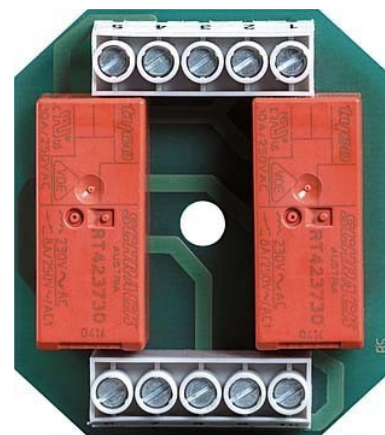

Isolator relay venetian blind Flush mounted (plaster) 038200

Allgemeine Informationen

Products_Model	ET0845025
EAN	4010337382003
Producer	Gira
Producer-Model	038200
Producer-Typ	038200
min. Order	
Class	Trennrelais Jalousie

Technische Informationen

Montageart	
Zentraleingang	
Nebenstelleneingang	
Anzahl der anschließbaren Motoren	
Nennspannung	230V
Bemessungsstrom	4A

[Isolator relay venetian blind Flush mounted \(plaster\) 038200 online kaufen](#)