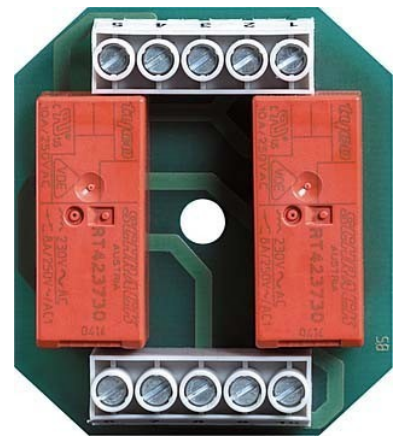

Isolator relay venetian blind Flush mounted (plaster) 038200

Allgemeine Informationen

| | |
|----------------|----------------------|
| Products_Model | ET0845025 |
| EAN | 4010337382003 |
| Producer | Gira |
| Producer-Model | 038200 |
| Producer-Typ | 038200 |
| min. Order | |
| Class | Trennrelais Jalousie |

Technische Informationen

| | |
|-----------------------------------|------|
| Montageart | |
| Zentraleingang | |
| Nebenstelleneingang | |
| Anzahl der anschließbaren Motoren | |
| Nennspannung | 230V |
| Bemessungsstrom | 4A |

[Isolator relay venetian blind Flush mounted \(plaster\) 038200 online kaufen](#)