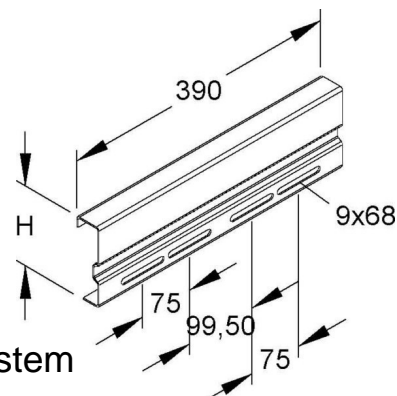

Connector for cable support system WSV 105.390

Allgemeine Informationen

Products_Model	ET0435802
EAN	4013339301959
Producer	Niadax
Producer-Model	WSV 105.390
Producer-Typ	WSV 105.390
min. Order	
Class	Verbinder für Kabeltragsystem

Technische Informationen

Ausführung	Gelenkverbinder horizontal
	Gelenkverbinder vertikal
Verbindungsart	
Geeignet für Gitterrinne	
Geeignet für Kabelleiter	
Geeignet für Kabelrinne	
Geeignet für Kabeltragsystemhöhe	105mm
Werkstoff	Rostfreier Stahl, gebeizt
Werkstoffgüte	
Oberfläche	
Farbe	