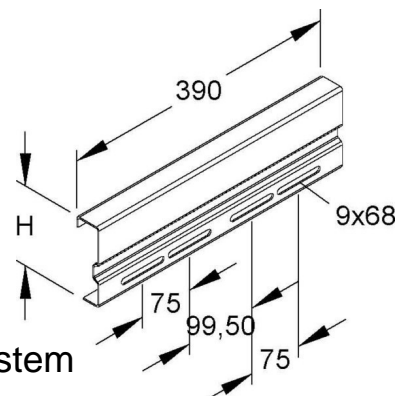

Connector for cable support system WSV 105.390

Allgemeine Informationen

Products_Model	ET0435802
EAN	4013339301959
Producer	Niadax
Producer-Model	WSV 105.390
Producer-Typ	WSV 105.390
min. Order	
Class	Verbinder für Kabeltragsystem

Technische Informationen

Ausführung	Gelenkverbinder horizontal
	Gelenkverbinder vertikal
Verbindungsart	
Geeignet für Gitterrinne	
Geeignet für Kabelleiter	
Geeignet für Kabelrinne	
Geeignet für Kabeltragsystemhöhe	105mm
Werkstoff	
	Rostfreier Stahl, gebeizt
Werkstoffgüte	
Oberfläche	
Farbe	