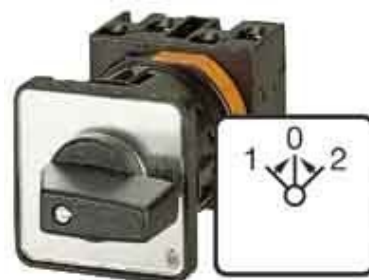

Off-load switch On/Off switch 3 086307

Allgemeine Informationen

Products_Model	ET0717414
EAN	4015080863076
Producer	Eaton (Moeller)
Producer-Model	086307
Producer-Typ	T0-3-8216/EZ
min. Order	
Class	Lastschalter

Technische Informationen

Ausführung	
Polzahl	
Mit Nullstellung	
Bemessungsdauerstrom I _u	20A
Bemessungsbetriebsleistung b _e	4kW
Schutzart (IP), frontseitig	
Anzahl der Hilfskontakte als Öff	
Anzahl der Hilfskontakte als Schließer	
Anzahl der Hilfskontakte als We	
Geeignet für Bodenbefestigung	
Geeignet für Frontbefestigung	
Geeignet für Verteilereinbau	
Geeignet für Zwischenbau	
Komplettgerät im Gehäuse	
Ausführung des Betätigungsele	
Anschlussart Hauptstromkreis	

[Off-load switch On/Off switch 3 086307 online kaufen](#)