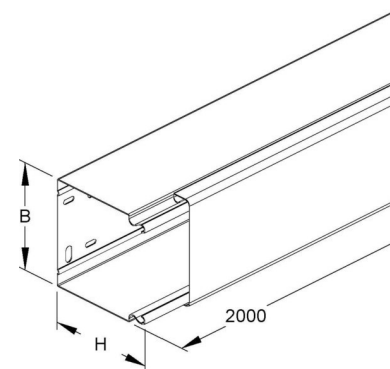

## Installation duct 100 mm 100 mm 2000 mm LLK 100.100

### Technische Informationen

Höhe	100mm
Breite	100mm
Länge	2000mm
Werkstoff	
Halogenfrei	
Oberfläche	
Farbe	
Anzahl der festen Trennwände	
Anzahl der steckbaren Trennwä	
Befestigungsart	
Ausführung Deckel	
Mit Kabelhalteklammer	
Schutzfolie	
Mit Kanalverbinder	
Lieferung auf Rolle	