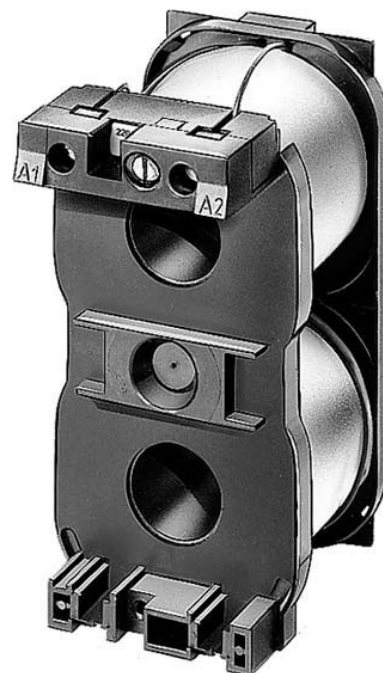

Coil for relay 24 V 3TY65630BB4

Allgemeine Informationen

Products_Model	ET0766672
EAN	4011209250154
Producer	Siemens Indus.Sector
Producer-Model	3TY65630BB4
Producer-Typ	3TY6563-0BB4
min. Order	
Class	Spule für Schütz

Technische Informationen

Bemessungssteuerspeisespann	0...0V
Bemessungssteuerspeisespannung bei AC 60 Hz	0V
Bemessungssteuerspeisespann	24...24V
Spannungsart zur Betätigung	

[Coil for relay 24 V 3TY65630BB4 online kaufen](#)