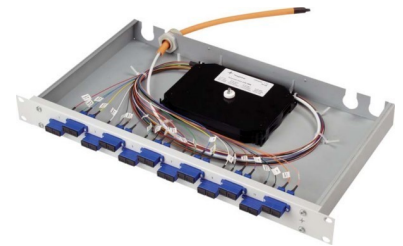

Patch panel fibre optic 6 H02030B9590

Allgemeine Informationen

Products_Model	ET4523346
EAN	4018359365165
Producer	Telegärtner
Producer-Model	100021905
Producer-Typ	H02030B9590
min. Order	
Class	Patchpanel LWL

Technische Informationen

Mit Anzahl Kupplungen/Adapter

Mit Frontplatte

Mit Gehäuse

Mit Pigtails

Steckverbindertyp außen

Steckverbindertyp innen

Montageart

Anzahl der Höheneinheiten (HE)

Höhe 44mm

Breite 482mm

Tiefe 265mm

[Patch panel fibre optic 6 H02030B9590 online kaufen](#)