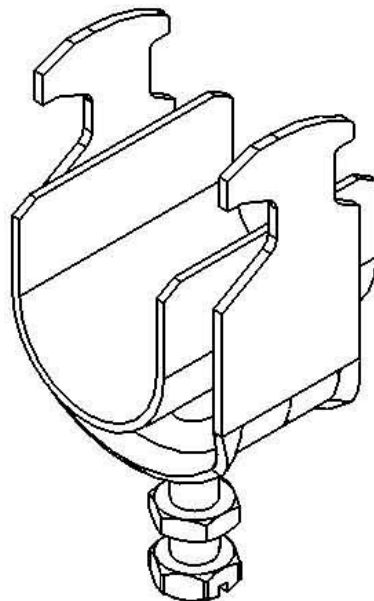

## One-piece strut clamp 10 mm DRS 10

### Allgemeine Informationen

Products_Model	ET0477422
EAN	4013339102600
Producer	Niadax
Producer-Model	DRS 10 E3
Producer-Typ	DRS 10 E3
min. Order	
Class	Bügelschelle

### Technische Informationen

Spannbereich	10...10mm
Max. Anzahl der Kabel	
Werkstoff Schelle	
Oberfläche Schelle	
Werkstoff Schraube	
Oberfläche Schraube	
Montageart	
Mit Kunststoffwanne	
Mit Metallwanne	
Halogenfrei	

[One-piece strut clamp 10 mm DRS 10 online kaufen](#)