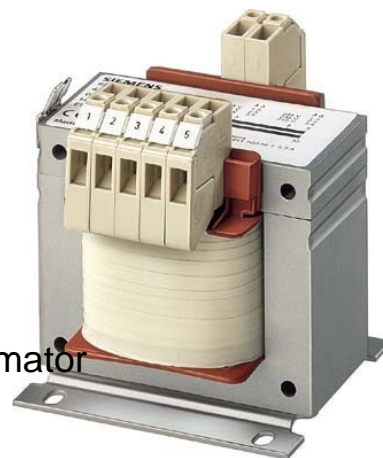

One-phase control transformer 4AM52425MT100FA0

Allgemeine Informationen

Products_Model	ET0773200
EAN	4001869905679
Producer	Siemens Indus.Sector
Producer-Model	4AM52425MT100FA0
Producer-Typ	4AM5242-5MT10-0FA0
min. Order	
Class	Einphasen-Steuertransformator

Technische Informationen

Ausgeführt als Sicherheits-Tran

Ausgeführt als Trenn-Transformator

Ausgeführt als Spar-Transformator

Primärspannung 1 725...725V

Primärspannung 2 690...690V

Primärspannung 3 655...655V

Kurzschlussfest

Relative Kurzschlussspannung u_k 24%

Breite 152mm

Höhe 144mm

Tiefe 110mm

Schutzart (IP)

Geeignet für Platinenmontage

Geeignet für Reiheneinbau