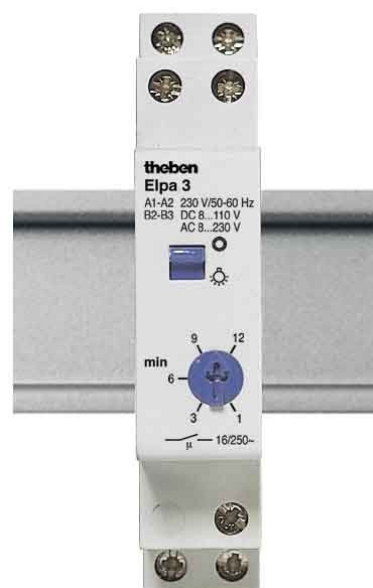

Staircase lighting timer Electronic DIN rail 1 0030002

Allgemeine Informationen

Products_Model	ET1110614
EAN	4003468010501
Producer	Theben
Producer-Model	0030002
Producer-Typ	ELPA 3
min. Order	
Class	Treppenlichtzeitschalter

Technische Informationen

Funktion	
Montageart	
Breite in Teilungseinheiten	
Einbautiefe	60mm
Anzahl der Schließer	
Anzahl der Öffner	
Anzahl der Wechsler	
Steuerspannung 1	220...240V
Steuerspannungsart 1	
Frequenz der Steuerspannung	150...60Hz
Steuerspannung 2	8...240V
Steuerspannungsart 2	
Frequenz der Steuerspannung	0...60Hz
Bemessungsschaltstrom	16A
Max. Schaltstrom (cos phi = 0,6)	10A
Rückfallverzögerung	0.5...20min
Taster Glimmlampenstrom	150mA
Schaltungsart	
Ausschaltvorwarnung	
Stromstoßfunktion wählbar	
Nachschtung	
Versorgungsspannung	220...240V
Spannungsart der Versorgungs	
Max. Glühlampenlast	2300W
Max. Leuchtstofflampenlast	2300VA
Max. Leuchtstofflampenlast (Duo-300mA)	2300VA
Max. Leuchtstofflampenlast (pa 400VA)	

[Staircase lighting timer Electronic DIN rail 1 0030002 online kaufen](#)