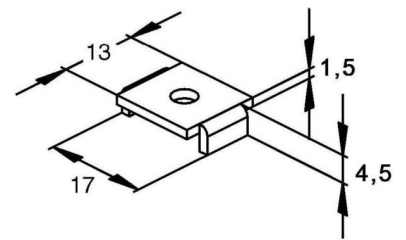

T-nut for channels Steel 5 GU 205

Allgemeine Informationen

Products_Model	ET0432747
EAN	4013339115105
Producer	Niadax
Producer-Model	GU 205
Producer-Typ	GU 205
min. Order	
Class	Gleitmutter

Technische Informationen

Werkstoff
Oberfläche
Gewindemaß metrisch
Mit Feder

[T-nut for channels Steel 5 GU 205 online kaufen](#)