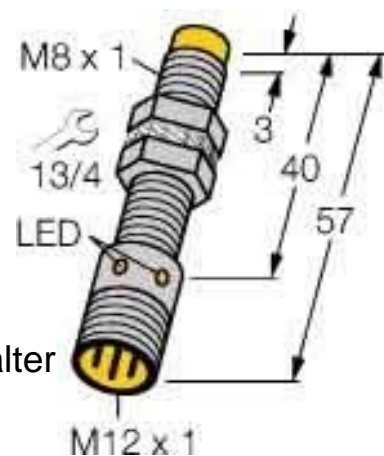

Inductive proximity switch 57 mm 4602860

Allgemeine Informationen

Products_Model	ET0717800
EAN	4047101153378
Producer	Turck
Producer-Model	4602860
Producer-Typ	Ni3-EG08-AN6X-H1341
min. Order	
Class	Induktiver Näherungsschalter

Technische Informationen

Höhe des Sensors	57mm
Mechanische Einbaubedingung für Sensor	
Schaltabstand	3mm
Ausführung des Schaltausgangs	
Ausführung des elektrischen Ar	
Gehäusebauform	
Bemessungssteuerspeisespann	10...30V
Spannungsart	
Werkstoff des Gehäuses	

[Inductive proximity switch 57 mm 4602860 online kaufen](#)