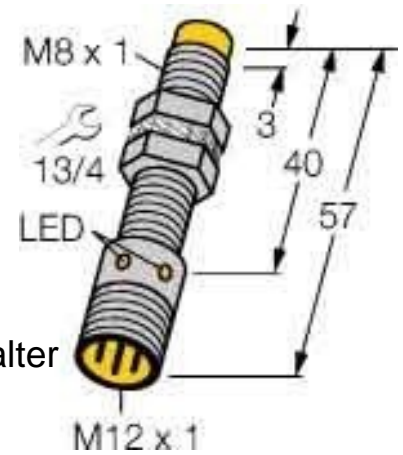

## Inductive proximity switch 57 mm 4602860

### Allgemeine Informationen

Products_Model	ET0717800
EAN	4047101153378
Producer	Turck
Producer-Model	4602860
Producer-Typ	Ni3-EG08-AN6X-H1341
min. Order	
Class	Induktiver Näherungsschalter

### Technische Informationen

Höhe des Sensors	57mm
Mechanische Einbaubedingung für Sensor	
Schaltabstand	3mm
Ausführung des Schaltausgangs	
Ausführung des elektrischen Ar	
Gehäusebauform	
Bemessungssteuerspeisespann	10...30V
Spannungsart	
Werkstoff des Gehäuses	

[Inductive proximity switch 57 mm 4602860 online kaufen](#)