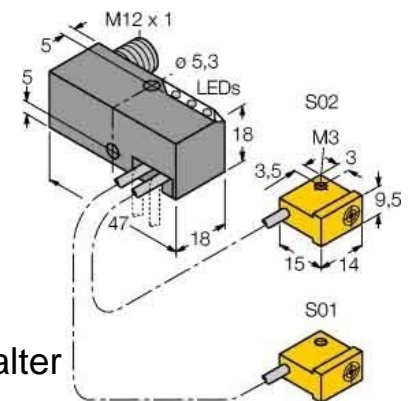

Inductive proximity switch 1650065

Allgemeine Informationen

Products_Model	ET0717797
EAN	4047101081862
Producer	Turck
Producer-Model	1650065
Producer-Typ	Ni2-Q9,5-AP6-0,15-FS
min. Order	
Class	Induktiver Näherungsschalter

Technische Informationen

[Inductive proximity switch 1650065 online kaufen](#)