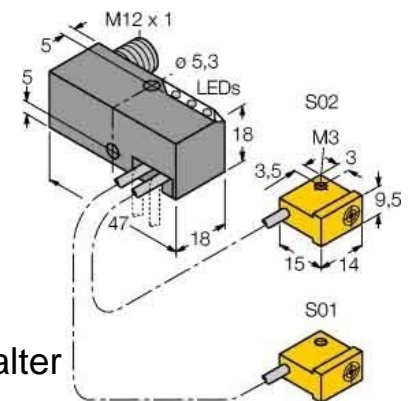

## Inductive proximity switch 1650062

### Allgemeine Informationen

Products_Model	ET0717796
EAN	4047101081831
Producer	Turck
Producer-Model	1650062
Producer-Typ	Ni2-Q9,5- #1650062
min. Order	
Class	Induktiver Näherungsschalter

### Technische Informationen

[Inductive proximity switch 1650062 online kaufen](#)