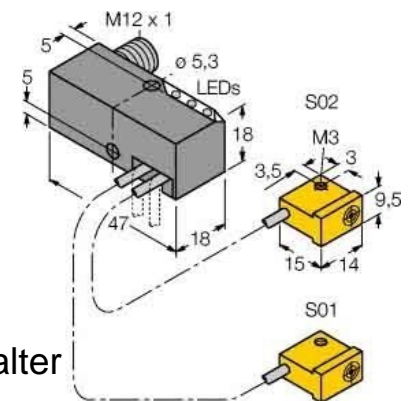

Inductive proximity switch 1650060

Allgemeine Informationen

Products_Model	ET0717795
EAN	4047101081817
Producer	Turck
Producer-Model	1650060
Producer-Typ	Ni2-Q9,5AP6 #1650060
min. Order	
Class	Induktiver Näherungsschalter

Technische Informationen

[Inductive proximity switch 1650060 online kaufen](#)