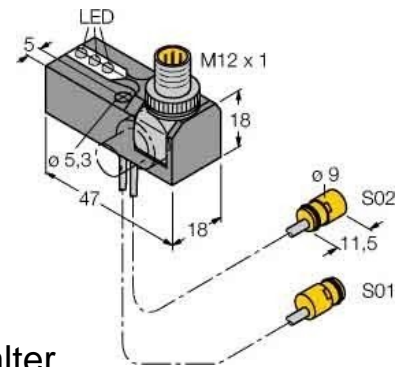

Inductive proximity switch 1650039

Allgemeine Informationen

Products_Model	ET0717793
EAN	4047101081695
Producer	Turck
Producer-Model	1650039
Producer-Typ	Ni2-K09 #1650039
min. Order	
Class	Induktiver Näherungsschalter

Technische Informationen

[Inductive proximity switch 1650039 online kaufen](#)