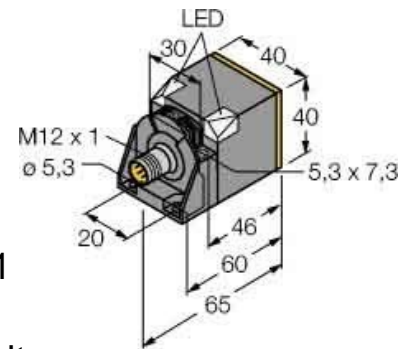

### Allgemeine Informationen

Products_Model	ET0717792
EAN	4047101075304
Producer	Turck
Producer-Model	1568803
Producer-Typ	NI25U-CK40VP4X2H1141
min. Order	
Class	Induktiver Näherungsschalter