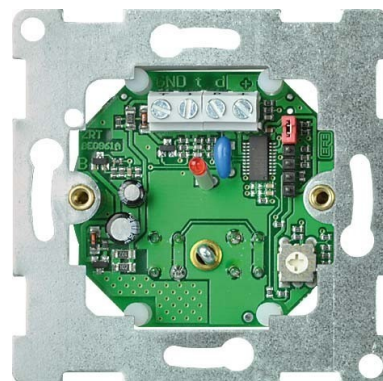

Elso Zugastereinsatz perlweiß 735100

Allgemeine Informationen

Artikelnummer	ET0845376
EAN	4013984186413
Hersteller	Elso
Hersteller-ArtNr	735100
Hersteller-Typ	735100
Verpackungseinheit	1 Stück
Artikelklasse	Bussystem-Tastsensor

Anzahl der Betätigungspunkte

Mit LED-Anzeige

Mit Beschriftungsfeld

Mit Display

Werkstoff

Werkstoffgüte

Oberfläche

Ausführung der Oberfläche

Farbe

Mit Raumthermostat

Mit Infrarot-Sensor

Schutzart (IP)

Elso Zugastereinsatz perlweiß 735100 Andere Bussysteme sonstige, Montageart sonstige, Anzahl der Betätigungspunkte 1, Mit LED-Anzeige, Werkstoff sonstige, Werkstoffgüte sonstige, Oberfläche sonstige, Ausführung der Oberfläche nicht zutreffend, Farbe sonstige, Schutzart (IP) IP20, MEDIOPT care.