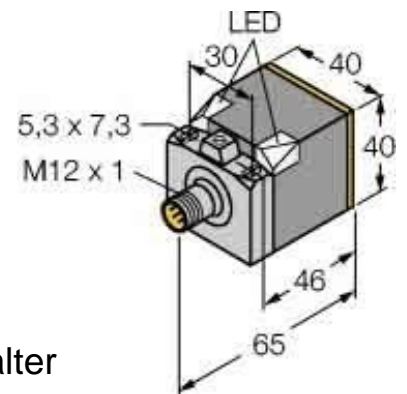

Inductive proximity switch 16250

Allgemeine Informationen

Products_Model	ET0717642
EAN	4047101079289
Producer	Turck
Producer-Model	16250
Producer-Typ	Bi15-CK40-AP6X2H1141
min. Order	
Class	Induktiver Näherungsschalter