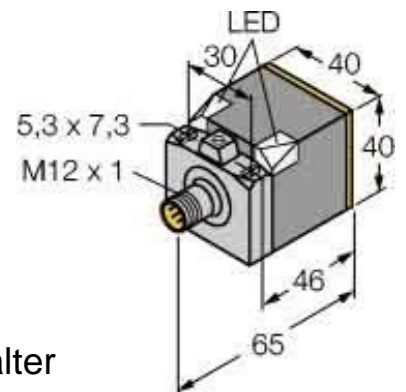

Inductive proximity switch 16250

Allgemeine Informationen

Products_Model	ET0717642
EAN	4047101079289
Producer	Turck
Producer-Model	16250
Producer-Typ	Bi15-CK40-AP6X2H1141
min. Order	
Class	Induktiver Näherungsschalter