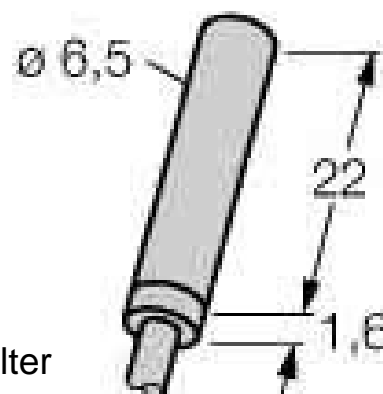

Inductive proximity switch 23.6 mm 1004600

Allgemeine Informationen

Products_Model	ET0717618
EAN	4047101144574
Producer	Turck
Producer-Model	1004600
Producer-Typ	Bi1,5-EH6,5K-Y1
min. Order	
Class	Induktiver Näherungsschalter

Technische Informationen

Höhe des Sensors	23.6mm
Mechanische Einbaubedingung für Sensor	
Schaltabstand	1.5mm
Ausführung des elektrischen Anschlusses	
Gehäusebauform	
Werkstoff des Gehäuses	

[Inductive proximity switch 23.6 mm 1004600 online kaufen](#)