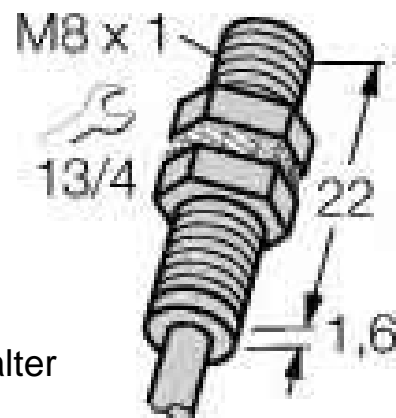

Inductive proximity switch 23.6 mm 1003600

Allgemeine Informationen

Products_Model	ET0717616
EAN	4047101144253
Producer	Turck
Producer-Model	1003600
Producer-Typ	Bi1,5-EG08K-Y1
min. Order	
Class	Induktiver Näherungsschalter

Technische Informationen

Höhe des Sensors	23.6mm
Mechanische Einbaubedingung für Sensor	
Schaltabstand	1.5mm
Ausführung des elektrischen Anschlusses	
Werkstoff des Gehäuses	

[Inductive proximity switch 23.6 mm 1003600 online kaufen](#)