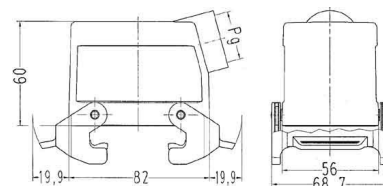

Housing for industrial connectors Rectangular 09200321530

Allgemeine Informationen

Products_Model ET1003423

EAN

Producer Harting

Producer-Model 09200321530

Producer-Typ 09 20 032 1530

min. Order

Class Gehäuse für Industriesteckverbinder

Technische Informationen

Form

Ausführung des Gehäuses

Anordnung der Kabelzuführung

Mit Kabelverschraubung

Mit Klappdeckel

Werkstoff des Gehäuses