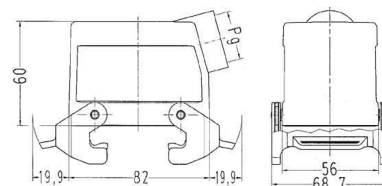

### Allgemeine Informationen

Products\_Model ET1003423

EAN

Producer Harting

Producer-Model 09200321530

Producer-Typ 09 20 032 1530

min. Order

Class Gehäuse für Industriesteckverbinder

### Technische Informationen

Form

Ausführung des Gehäuses

Anordnung der Kabelzuführung

Mit Kabelverschraubung

Mit Klappdeckel

Werkstoff des Gehäuses

Art der Verriegelung