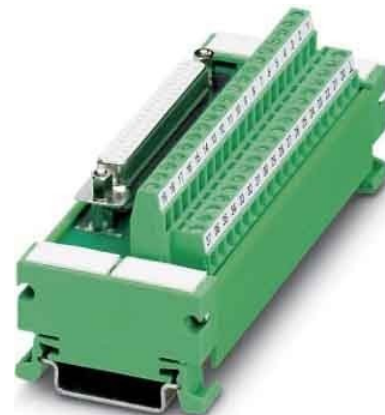

## Single- and multi-pole terminal strip 2962735

### Allgemeine Informationen

Products_Model	ET0716738
EAN	4017918087401
Producer	Phoenix Contact
Producer-Model	2962735
Producer-Typ	UM 45-D15SUB/B
min. Order	
Class	Übergabemodul

### Technische Informationen

Ausführung elektrischer Anschl	
Ausführung elektrischer Anschluss, steuerseitig	
Polzahl	
Bemessungsspannung	125V
Bemessungsstrom	2.5A
Verschmutzungsgrad	
Tiefe	42mm
Breite	65mm
Höhe	45mm
Montageart	