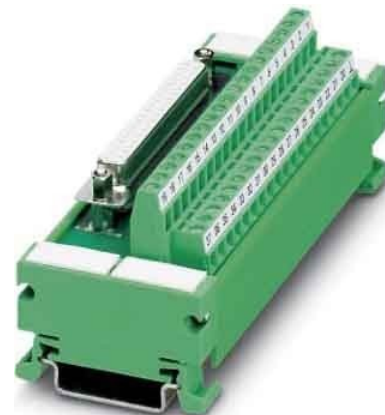

Single- and multi-pole terminal strip 2962735

Allgemeine Informationen

Products_Model	ET0716738
EAN	4017918087401
Producer	Phoenix Contact
Producer-Model	2962735
Producer-Typ	UM 45-D15SUB/B
min. Order	
Class	Übergabemodul

Technische Informationen

Ausführung elektrischer Anschl	
Ausführung elektrischer Anschluss, steuerseitig	
Polzahl	
Bemessungsspannung	125V
Bemessungsstrom	2.5A
Verschmutzungsgrad	
Tiefe	42mm
Breite	65mm
Höhe	45mm
Montageart	

[Single- and multi-pole terminal strip 2962735 online kaufen](#)