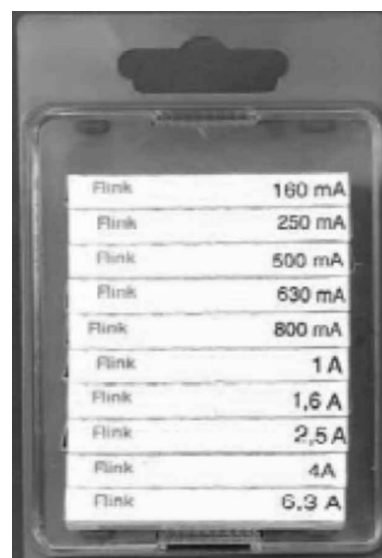

Miniature fuse assortment 100 Fast (F) Glass fuse 120.900

Allgemeine Informationen

Products_Model	ET0639302
EAN	
Producer	Eska
Producer-Model	120.900
Producer-Typ	120.900
min. Order	
Class	Feinsicherungssortiment

Technische Informationen

Anzahl der Sicherungen
Auslösecharakteristik
Ausführung

[Miniature fuse assortment 100 Fast \(F\) Glass fuse 120.900 online kaufen](#)