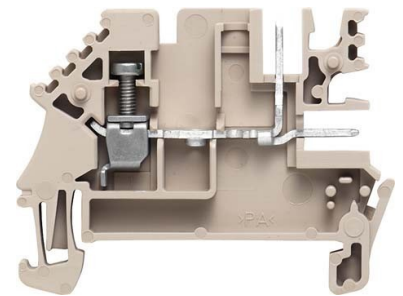

Feed-through terminal block 1577340000

Allgemeine Informationen

Products_Model	ET0455359
EAN	4008190142728
Producer	Weidmüller
Producer-Model	1577340000
Producer-Typ	WDU 1.5/BLZ 5.08
min. Order	
Class	Durchgangs-Reihenklemme

Technische Informationen

Werkstoff des Isolierkörpers

[Feed-through terminal block 1577340000 online kaufen](#)