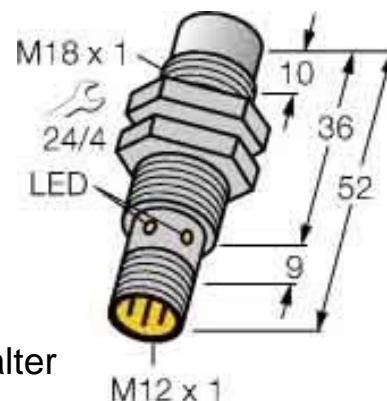

Inductive proximity switch 18 mm 52 mm 18 mm 1635333

Allgemeine Informationen

Products_Model	ET0767720
EAN	4047101130843
Producer	Turck
Producer-Model	1635333
Producer-Typ	Ni15U-MT18-AP6XH1141
min. Order	
Class	Induktiver Näherungsschalter

Technische Informationen

Breite des Sensors	18mm
Höhe des Sensors	52mm
Länge des Sensors	18mm
Schaltabstand	15mm
Ausführung des Schaltausgang:	
Gehäusebauform	
Max. Ausgangsstrom am sicher	200mA
Versorgungsspannung	10...30V
Bemessungssteuerspeisespann	10...30V
Spannungsart	
Werkstoff des Gehäuses	

[Inductive proximity switch 18 mm 52 mm 18 mm 1635333 online kaufen](#)