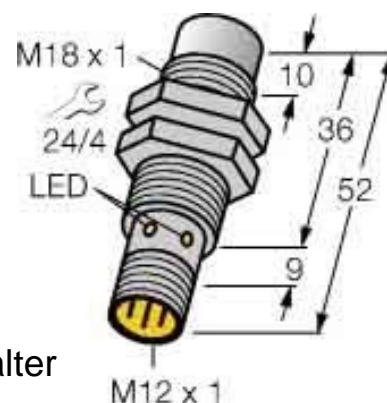

## Inductive proximity switch 18 mm 52 mm 18 mm 1635333

### Allgemeine Informationen

Products_Model	ET0767720
EAN	4047101130843
Producer	Turck
Producer-Model	1635333
Producer-Typ	Ni15U-MT18-AP6XH1141
min. Order	
Class	Induktiver Näherungsschalter

### Technische Informationen

Breite des Sensors	18mm
Höhe des Sensors	52mm
Länge des Sensors	18mm
Schaltabstand	15mm
Ausführung des Schaltausgang:	
Gehäusebauform	
Max. Ausgangsstrom am sicher	200mA
Versorgungsspannung	10...30V
Bemessungssteuerspeisespann	10...30V
Spannungsart	
Werkstoff des Gehäuses	

[Inductive proximity switch 18 mm 52 mm 18 mm 1635333 online kaufen](#)