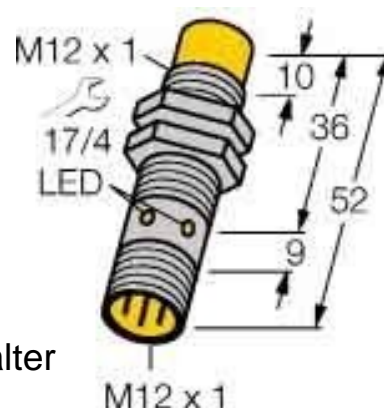

Inductive proximity switch 18 mm 52 mm 18 mm 1634806

Allgemeine Informationen

Products_Model	ET0767710
EAN	4047101128703
Producer	Turck
Producer-Model	1634806
Producer-Typ	Ni10U-M12-AP6X-H1141
min. Order	
Class	Induktiver Näherungsschalter

Technische Informationen

Breite des Sensors	18mm
Höhe des Sensors	52mm
Länge des Sensors	18mm
Mechanische Einbaubedingung für Sensor	
Schaltabstand	10mm
Ausführung des Schaltausgangs	
Ausführung des elektrischen Ar	
Gehäusebauform	
Max. Ausgangsstrom am sicher	200mA
Bemessungssteuerspeisespannung	0...30V bei DC
Spannungsart	
Werkstoff des Gehäuses	

[Inductive proximity switch 18 mm 52 mm 18 mm 1634806 online kaufen](#)