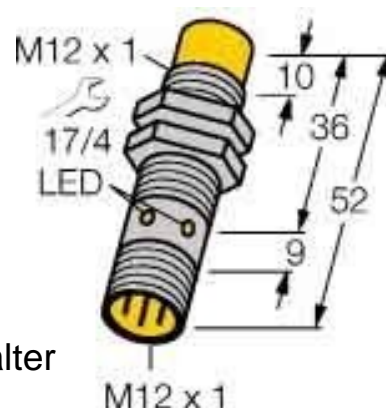

Inductive proximity switch 18 mm 52 mm 18 mm 1634806

Allgemeine Informationen

Products_Model	ET0767710
EAN	4047101128703
Producer	Turck
Producer-Model	1634806
Producer-Typ	Ni10U-M12-AP6X-H1141
min. Order	
Class	Induktiver Näherungsschalter

Technische Informationen

Breite des Sensors	18mm
Höhe des Sensors	52mm
Länge des Sensors	18mm
Mechanische Einbaubedingung für Sensor	
Schaltabstand	10mm
Ausführung des Schaltausgangs	
Ausführung des elektrischen Ar	
Gehäusebauform	
Max. Ausgangsstrom am sicher	200mA
Bemessungssteuerspeisespannung	0...30V bei DC
Spannungsart	
Werkstoff des Gehäuses	

[Inductive proximity switch 18 mm 52 mm 18 mm 1634806 online kaufen](#)