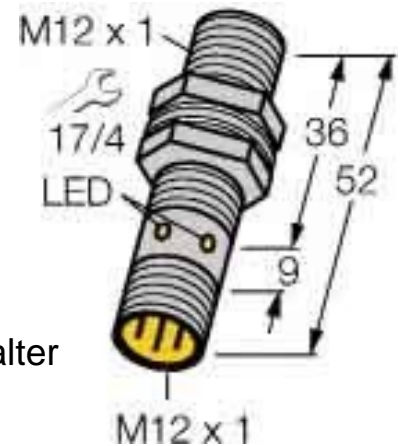

## Inductive proximity switch 12 mm 52 mm 12 mm 1634809

### Allgemeine Informationen

Products_Model	ET0767708
EAN	4047101128734
Producer	Turck
Producer-Model	1634809
Producer-Typ	Bi4U-MT12-AP6X-H1141
min. Order	
Class	Induktiver Näherungsschalter

### Technische Informationen

Breite des Sensors	12mm
Höhe des Sensors	52mm
Länge des Sensors	12mm
Schaltabstand	4mm
Ausführung des Schaltausgang:	
Gehäusebauform	
Max. Ausgangsstrom am sicher	200mA
Versorgungsspannung	10...30V
Bemessungssteuerspeisespann	10...30V
Spannungsart	
Werkstoff des Gehäuses	

[Inductive proximity switch 12 mm 52 mm 12 mm 1634809 online kaufen](#)