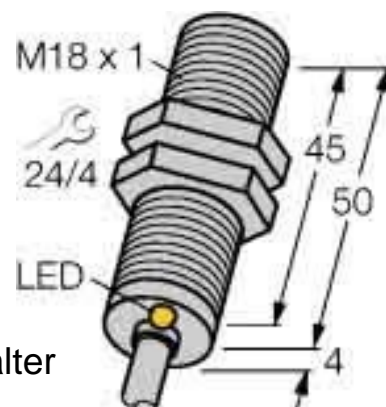

Inductive proximity switch 18 mm 50 mm 18 mm 1644733

Allgemeine Informationen

Products_Model	ET0767713
EAN	4047101133561
Producer	Turck
Producer-Model	1644733
Producer-Typ	Bi8U-M18-AP6X
min. Order	
Class	Induktiver Näherungsschalter

Technische Informationen

Breite des Sensors	18mm
Höhe des Sensors	50mm
Länge des Sensors	18mm
Mechanische Einbaubedingung für Sensor	
Schaltabstand	8mm
Ausführung des Schaltausgangs	
Ausführung des elektrischen Ar	
Gehäusebauform	
Max. Ausgangsstrom am sicher	200mA
Bemessungssteuerspeisespannung	0...30V bei DC
Spannungsart	
Werkstoff des Gehäuses	

[Inductive proximity switch 18 mm 50 mm 18 mm 1644733 online kaufen](#)