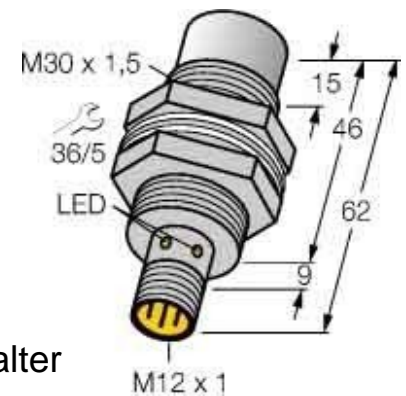

Inductive proximity switch 30 mm 62 mm 30 mm 1646633

Allgemeine Informationen

Products_Model	ET0767728
EAN	4047101135596
Producer	Turck
Producer-Model	1646633
Producer-Typ	Ni30U-MT30-AP6XH1141
min. Order	
Class	Induktiver Näherungsschalter

Technische Informationen

Breite des Sensors	30mm
Höhe des Sensors	62mm
Länge des Sensors	30mm
Schaltabstand	30mm
Ausführung des Schaltausgang:	
Gehäusebauform	
Max. Ausgangsstrom am sicher	200mA
Bemessungssteuerspeisespannung	10...30V bei DC
Spannungsart	
Werkstoff des Gehäuses	

[Inductive proximity switch 30 mm 62 mm 30 mm 1646633 online kaufen](#)