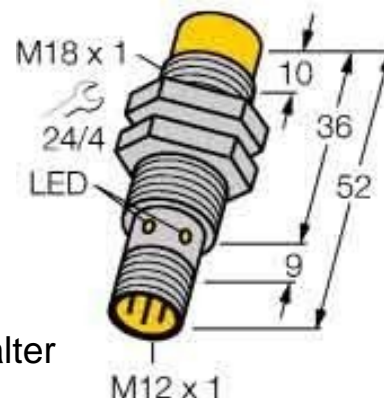

## Inductive proximity switch 18 mm 52 mm 18 mm 1635331

### Allgemeine Informationen

Products_Model	ET0767718
EAN	4047101130829
Producer	Turck
Producer-Model	1635331
Producer-Typ	Ni15U-M18-AP6X-H1141
min. Order	
Class	Induktiver Näherungsschalter

### Technische Informationen

Breite des Sensors	18mm
Höhe des Sensors	52mm
Länge des Sensors	18mm
Mechanische Einbaubedingung für Sensor	
Schaltabstand	15mm
Ausführung des Schaltausgangs	
Ausführung des elektrischen Ar	
Gehäusebauform	
Max. Ausgangsstrom am sicher	200mA
Bemessungssteuerspeisespannung U <sub>CC</sub> bei DC	
Spannungsart	
Werkstoff des Gehäuses	

[Inductive proximity switch 18 mm 52 mm 18 mm 1635331 online kaufen](#)