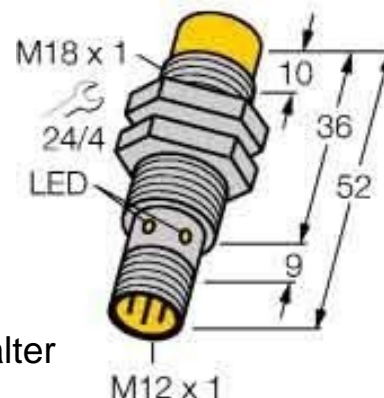

Inductive proximity switch 18 mm 52 mm 18 mm 1635331

Allgemeine Informationen

Products_Model	ET0767718
EAN	4047101130829
Producer	Turck
Producer-Model	1635331
Producer-Typ	Ni15U-M18-AP6X-H1141
min. Order	
Class	Induktiver Näherungsschalter

Technische Informationen

Breite des Sensors	18mm
Höhe des Sensors	52mm
Länge des Sensors	18mm
Mechanische Einbaubedingung für Sensor	
Schaltabstand	15mm
Ausführung des Schaltausgangs	
Ausführung des elektrischen Ar	
Gehäusebauform	
Max. Ausgangsstrom am sicher	200mA
Bemessungssteuerspeisespannung U _{CC} bei DC	
Spannungsart	
Werkstoff des Gehäuses	

[Inductive proximity switch 18 mm 52 mm 18 mm 1635331 online kaufen](#)