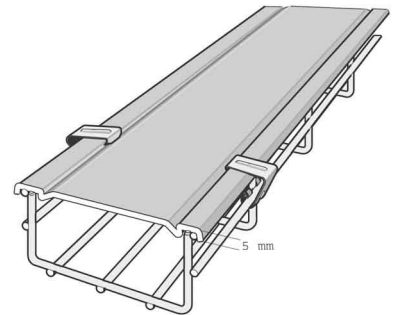

Cover for cable support system 300 mm CM646050

Allgemeine Informationen

Products_Model	ET0416777
EAN	3599076460506
Producer	Legrand (Cablofil)
Producer-Model	CM646050
Producer-Typ	CP 300 GS
min. Order	
Class	Deckel für Kabeltragsystem

Technische Informationen

Deckelbreite	300mm
Geeignet für Kabelrinne	
Geeignet für Gitterrinne	
Geeignet für Kabelleiter	
Länge	2000mm
Befestigungsart	
Werkstoff	
Rostfreier Stahl, gebeizt	
Werkstoffgüte	
Oberfläche	
Farbe	