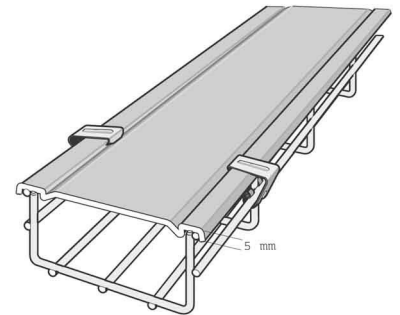

Cover for cable support system 100 mm CM646020

Allgemeine Informationen

Products_Model	ET0416776
EAN	3599076460209
Producer	Legrand (Cablofil)
Producer-Model	CM646020
Producer-Typ	CP 100 GS
min. Order	
Class	Deckel für Kabeltragsystem

Technische Informationen

Deckelbreite	100mm
Geeignet für Kabelrinne	
Geeignet für Gitterrinne	
Geeignet für Kabelleiter	
Länge	2000mm
Befestigungsart	
Werkstoff	
Rostfreier Stahl, gebeizt	
Werkstoffgüte	
Oberfläche	
Farbe	