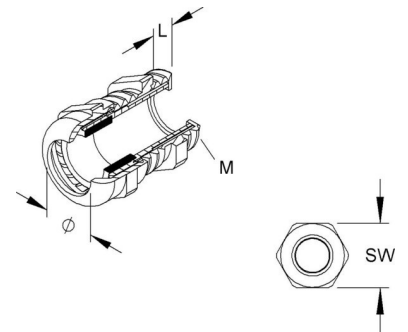

Cable screw gland Metric 50 2640M50

Allgemeine Informationen

Products_Model	ET0432208
EAN	4011126381290
Producer	Kleinhuis
Producer-Model	2640M50
Producer-Typ	2640M50
min. Order	
Class	Kabelverschraubung

Technische Informationen

Gewindeart	
Gewindenenngröße metrisch/PG	
Für Kabeldurchmesser	24...35mm
Werkstoff	
Schutzart (IP)	
Biegeschutz	
Flachkabelverschraubung	
Zugentlastung	

[Cable screw gland Metric 50 2640M50 online kaufen](#)