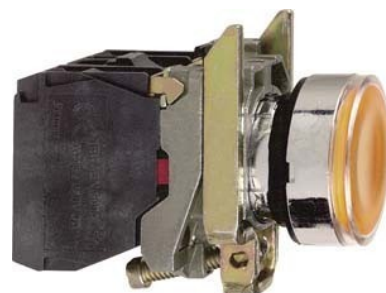

Push button, complete 1 Orange Round XB4BW35B5

Allgemeine Informationen

Products_Model	ET0731776
EAN	3389110892062
Producer	Schneider Electric
Producer-Model	XB4BW35B5
Producer-Typ	XB4BW35B5
min. Order	
Class	Drucktaster, Kompletgerät

Technische Informationen

Anzahl der Befehlsstellen	
Farbe des Knopfes	
Bauform der Linse	
Lochdurchmesser	22.5mm
Schutzart (IP)	
Bauform des Knopfes	
Beleuchtbar	
Schaltfunktion verrastend	
Tastend	
Versorgungsspannung der Lampe	24V
Anzahl der Kontakte als Schließ	
Anzahl der Kontakte als Öffner	
Anzahl der Kontakte als Wechs	
Ausführung des elektrischen Anschlusses	
Mit Frontring	
Werkstoff des Frontrings	
Farbe Frontring	

[Push button, complete 1 Orange Round XB4BW35B5 online kaufen](#)