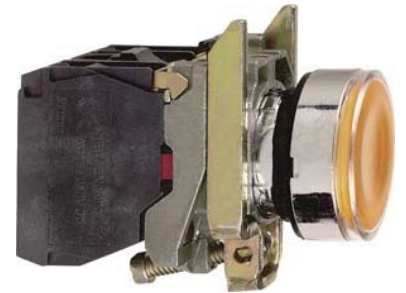

Push button, complete 1 Orange Round XB4BW35B5

Allgemeine Informationen

Products_Model	ET0731776
EAN	3389110892062
Producer	Schneider Electric
Producer-Model	XB4BW35B5
Producer-Typ	XB4BW35B5
min. Order	
Class	Drucktaster, Kompletgerät

Technische Informationen

Anzahl der Befehlsstellen	
Farbe des Knopfes	
Bauform der Linse	
Lochdurchmesser	22.5mm
Schutzart (IP)	
Bauform des Knopfes	
Beleuchtbar	
Schaltfunktion verrastend	
Tastend	
Versorgungsspannung der Lampe	24V
Anzahl der Kontakte als Schließ	
Anzahl der Kontakte als Öffner	
Anzahl der Kontakte als Wechs	
Ausführung des elektrischen Anschlusses	
Mit Frontring	
Werkstoff des Frontrings	
Farbe Frontring	

[Push button, complete 1 Orange Round XB4BW35B5 online kaufen](#)