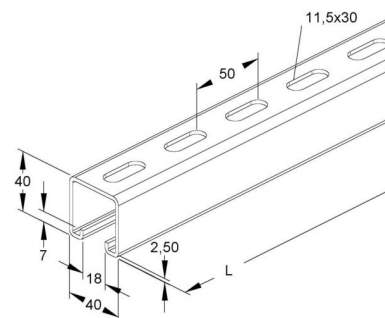

Support/Profile rail 2000 mm 40 mm 40 mm 2988/2 FL

Allgemeine Informationen

Products_Model	ET0422474
EAN	4013339044955
Producer	Niadax
Producer-Model	2988/2 FL
Producer-Typ	2988/2 FL
min. Order	
Class	Stiel/Profilschiene

Technische Informationen

Länge	2000mm
Breite	40mm
Höhe	40mm
Schlitzbreite	18mm
Materialstärke	2.5mm
Profilform	
Ausführung	
Art der Lochung	
Lochbreite	11.5mm
Mit Zahnung	
Abbrechbar	
Geeignet für Funktionserhalt	
Werkstoff	
Werkstoffgüte	
Oberfläche	
Farbe	

[Support/Profile rail 2000 mm 40 mm 40 mm 2988/2 FL online kaufen](#)