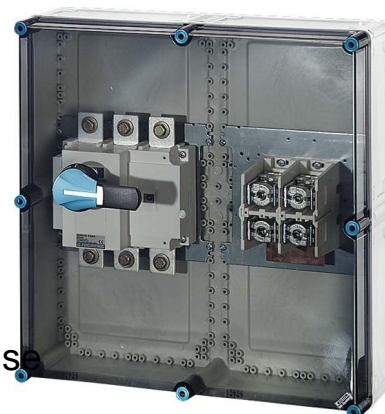

Protection switch disconnector housing 580 A 500 V 4012591657996

Allgemeine Informationen

Products_Model	ET0650540
EAN	4012591657996
Producer	Hensel
Producer-Model	2000799
Producer-Typ	Mi 7865
min. Order	
Class	Sicherungslasttrenngehäuse

Technische Informationen

Ausstattung des Sicherungslast

Bemessungsbetriebsstrom I_e 580A

Bemessungsisolationsspannung 500V

Gehäusebreite 600mm

Gehäusetiefe 239mm

Gehäusehöhe 600mm

Schutzart (IP)