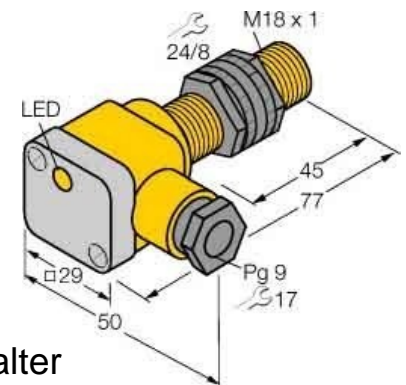

Inductive proximity switch 46565

Allgemeine Informationen

Products_Model	ET0744390
EAN	4047101143454
Producer	Turck
Producer-Model	46565
Producer-Typ	Bi5-P18SK-AP6X
min. Order	
Class	Induktiver Näherungsschalter

Technische Informationen

Schaltabstand	5mm
Ausführung des Schaltausgangs	
Max. Ausgangsstrom am sicher	200mA
Bemessungssteuerspeisespannung	10...30V bei DC
Spannungsart	
Werkstoff des Gehäuses	

[Inductive proximity switch 46565 online kaufen](#)