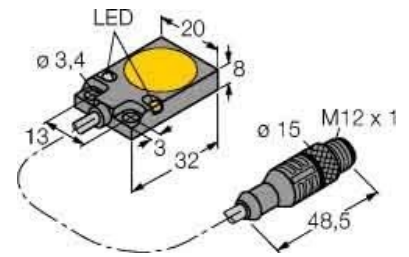

Inductive proximity switch 20 mm 32 mm 8 mm 1608924

Allgemeine Informationen

Products_Model	ET0744387
EAN	4047101147001
Producer	Turck
Producer-Model	1608924
Producer-Typ	Bi5U-Q08-AP6#1608924
min. Order	
Class	Induktiver Näherungsschalter

Technische Informationen

Breite des Sensors	20mm
Höhe des Sensors	32mm
Länge des Sensors	8mm
Schaltabstand	5mm
Ausführung des Schaltausgang	
Gehäusebauform	
Max. Ausgangsstrom am sicher	200mA
Bemessungssteuerspeisespannung	10...30V bei DC
Spannungsart	

[Inductive proximity switch 20 mm 32 mm 8 mm 1608924 online kaufen](#)