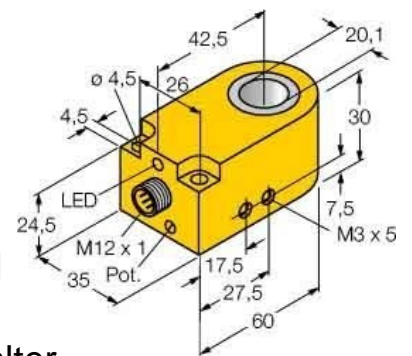

## Inductive proximity switch 35 mm 60 mm 24.5 mm 14042

### Allgemeine Informationen

Products_Model	ET0744378
EAN	4047101000511
Producer	Turck
Producer-Model	14042
Producer-Typ	Bi20RW30-DAP6X-H1141
min. Order	
Class	Induktiver Näherungsschalter

### Technische Informationen

Breite des Sensors	35mm
Höhe des Sensors	60mm
Länge des Sensors	24.5mm
Bemessungssteuerspeisespannung U <sub>0</sub> bei DC	10V
Spannungsart	DC
Werkstoff des Gehäuses	

[Inductive proximity switch 35 mm 60 mm 24.5 mm 14042 online kaufen](#)