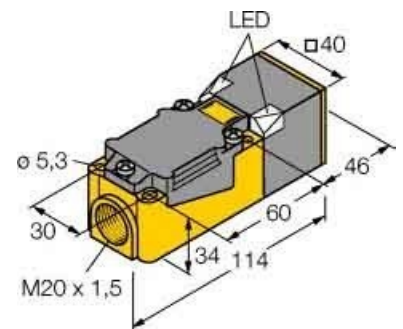

## Inductive proximity switch 40 mm 40 mm 13400

### Allgemeine Informationen

Products_Model	ET0744377
EAN	4047101066524
Producer	Turck
Producer-Model	13400
Producer-Typ	Bi15-CP40-FZ3X2
min. Order	
Class	Induktiver Näherungsschalter

### Technische Informationen

Breite des Sensors	40mm
Höhe des Sensors	40mm
Schaltabstand	15mm
Gehäusebauform	
Spannungsart	
Werkstoff des Gehäuses	

[Inductive proximity switch 40 mm 40 mm 13400 online kaufen](#)