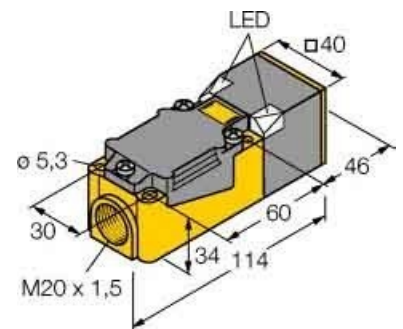

Inductive proximity switch 40 mm 40 mm 13400

Allgemeine Informationen

Products_Model	ET0744377
EAN	4047101066524
Producer	Turck
Producer-Model	13400
Producer-Typ	Bi15-CP40-FZ3X2
min. Order	
Class	Induktiver Näherungsschalter

Technische Informationen

Breite des Sensors	40mm
Höhe des Sensors	40mm
Schaltabstand	15mm
Gehäusebauform	
Spannungsart	
Werkstoff des Gehäuses	

[Inductive proximity switch 40 mm 40 mm 13400 online kaufen](#)