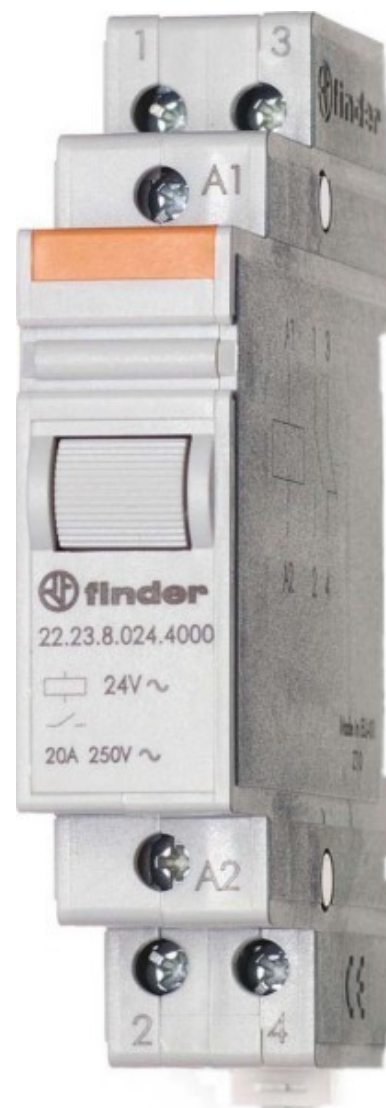

Installation relay Mechanical DIN rail 1 222380124000

Allgemeine Informationen

Products_Model	ET0609027
EAN	8012823268026
Producer	Finder
Producer-Model	222380124000
Producer-Typ	22.23.8.012.4000
min. Order	
Class	Installationsrelais

Technische Informationen

Funktion	
Montageart	
Breite in Teilungseinheiten	
Einbautiefe	58.4mm
Anzahl der Schließer	
Anzahl der Öffner	
Anzahl der Wechsler	
Steuerspannung 1	12...12V
Steuerspannungsart 1	
Frequenz der Steuerspannung	150...60Hz
Bemessungsstrom	20A
Versorgungsspannung	12...12V
Spannungsart der Versorgungs:	
Max. Glühlampenlast	1000W
Max. Leuchtstofflampenlast	400VA
Max. Leuchtstofflampenlast (Doppel-Schaltung)	400VA
Max. Leuchtstofflampenlast (pa)	360VA
Max. Schaltstrom (cos phi = 0,6)	12A