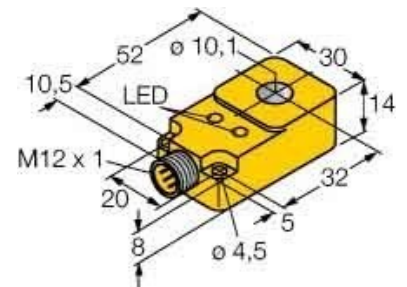

Inductive proximity switch 30 mm 52 mm 14 mm 1407100

Allgemeine Informationen

Products_Model	ET0744379
EAN	4047101068894
Producer	Turck
Producer-Model	1407100
Producer-Typ	Bi10RQ14-AP6X2-H1141
min. Order	
Class	Induktiver Näherungsschalter

Technische Informationen

Breite des Sensors	30mm
Höhe des Sensors	52mm
Länge des Sensors	14mm
Schaltabstand	10.1mm
Max. Ausgangsstrom am sicher	200mA
Bemessungssteuerspeisespannung	10-30V bei DC
Spannungsart	

[Inductive proximity switch 30 mm 52 mm 14 mm 1407100 online kaufen](#)