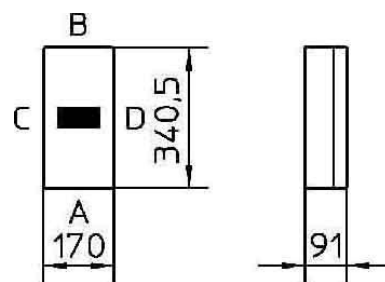

## Box/housing for surface mounting on the wall/ceiling 136801

### Allgemeine Informationen

Products_Model	ET1047156
EAN	
Producer	Stahl
Producer-Model	136801
Producer-Typ	8146/2081-3D #136801
min. Order	
Class	Dose, Gehäuse für Montage auf der Wand/Decke