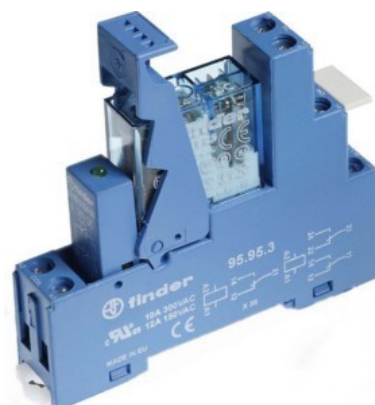

## Switching relay Screw connection 496190244050

### Technische Informationen

Ausführung des elektrischen Ar

Mit abnehmbaren Klemmen

Bemessungssteuerspeisespannr 24...24V

Spannungsart zur Betätigung

Antrieb, Polung

Schaltverhalten des Antriebs

Anzahl der Kontakte als Öffner

Anzahl der Kontakte als Schließer

Anzahl der Kontakte als Wechs

Mit zwangsgeführten Kontakten

Art des Schaltkontaktes

Komplettgerät mit Sockel

Schutzart (IP)

Breite 15.5mm

Höhe 81.9mm

Tiefe 75mm

[Switching relay Screw connection 496190244050 online kaufen](#)