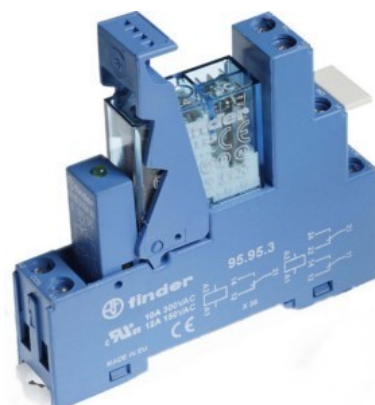

Switching relay Screw connection 496190244050

Allgemeine Informationen

Products_Model	ET0700430
EAN	8012823221236
Producer	Finder
Producer-Model	496190244050
Producer-Typ	49.61.9.024.4050
min. Order	
Class	Schaltrelais

Technische Informationen

Ausführung des elektrischen Ar

Mit abnehmbaren Klemmen

Bemessungssteuerspeisespannr 24...24V

Spannungsart zur Betätigung

Antrieb, Polung

Schaltverhalten des Antriebs

Anzahl der Kontakte als Öffner

Anzahl der Kontakte als Schließer

Anzahl der Kontakte als Wechs

Mit zwangsgeführten Kontakten

Art des Schaltkontaktes

Komplettgerät mit Sockel

Schutzart (IP)

Breite 15.5mm

Höhe 81.9mm

Tiefe 75mm

[Switching relay Screw connection 496190244050 online kaufen](#)