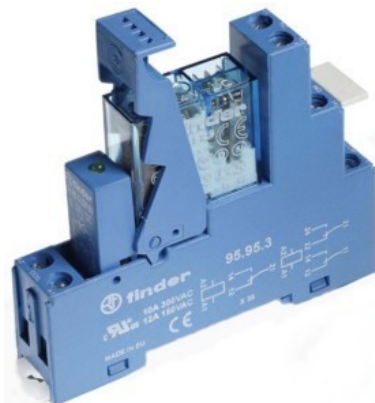

## Switching relay Screw connection 495270480050

### Allgemeine Informationen

Products_Model	ET0709405
EAN	8012823119434
Producer	Finder
Producer-Model	495270480050
Producer-Typ	49.52.7.048.0050
min. Order	
Class	Schaltrelais

### Technische Informationen

Ausführung des elektrischen Ar

Mit abnehmbaren Klemmen

Bemessungssteuerspeisespannr 48...48V

Spannungsart zur Betätigung

Antrieb, Polung

Schaltverhalten des Antriebs

Anzahl der Kontakte als Öffner

Anzahl der Kontakte als Schließer

Anzahl der Kontakte als Wechs

Mit zwangsgeführten Kontakten

Art des Schaltkontaktes

Komplettgerät mit Sockel

Schutzart (IP)

Breite 15.5mm

Höhe 81.9mm