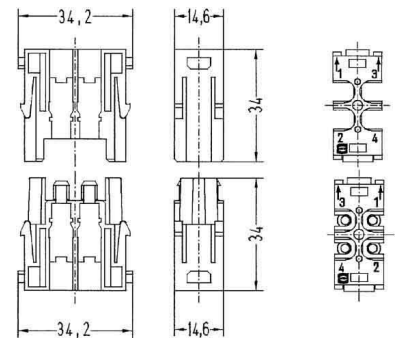

Fibre optic coupler 09140044701

Allgemeine Informationen

Products_Model	ET0432611
EAN	
Producer	Harting
Producer-Model	09140044701
Producer-Typ	09 14 004 4701
min. Order	
Class	LWL-Kupplung

Technische Informationen