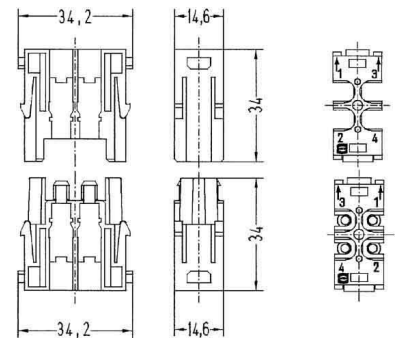

### Allgemeine Informationen

Products_Model	ET0432611
EAN	
Producer	Harting
Producer-Model	09140044701
Producer-Typ	09 14 004 4701
min. Order	
Class	LWL-Kupplung