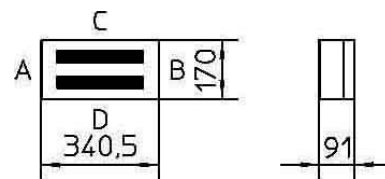

Box/housing for surface mounting on the wall/ceiling 136800

Allgemeine Informationen

Products_Model	ET1047152
EAN	
Producer	Stahl
Producer-Model	136800
Producer-Typ	8146/1081-3D #136800
min. Order	
Class	Dose, Gehäuse für Montage auf der Wand/Decke