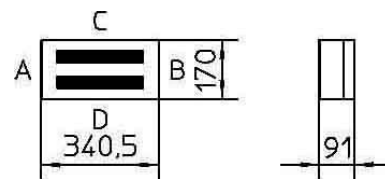

Box/housing for surface mounting on the wall/ceiling 136802

Allgemeine Informationen

Products_Model	ET1047151
EAN	
Producer	Stahl
Producer-Model	136802
Producer-Typ	8146/1081-3D #136802
min. Order	
Class	Dose, Gehäuse für Montage auf der Wand/Decke