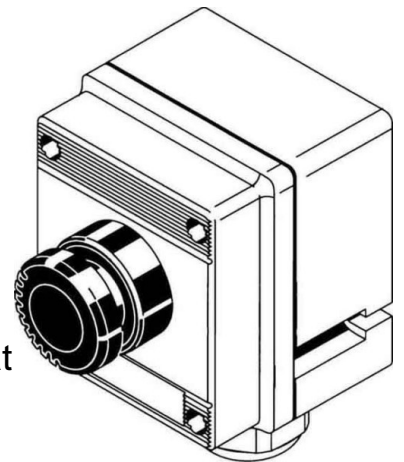

## Push button, complete Black Round 130813

### Allgemeine Informationen

Products_Model	ET1047155
EAN	4046827062353
Producer	Stahl
Producer-Model	130813
Producer-Typ	8040/1180.003+lsw060
min. Order	
Class	Drucktaster, Komplettgerät

### Technische Informationen

Farbe des Knopfes
Bauform der Linse
Bauform des Knopfes
Beleuchtbar
Schaltfunktion verrastend
Tastend
Anzahl der Kontakte als Schließ
Anzahl der Kontakte als Öffner
Ausführung des elektrischen Ar